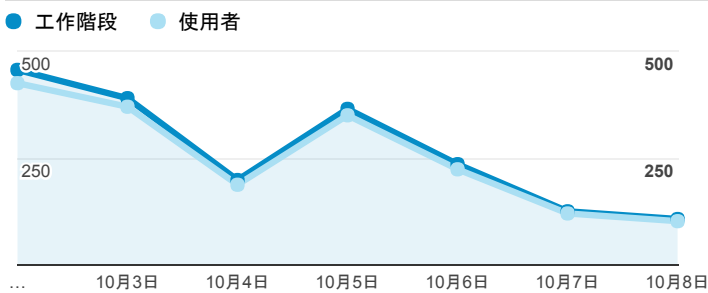

報表01_訪客

2017年10月2日 - 2017年10月8日

所有使用者
100.00% 個工作階段

平均造訪停留時間和單次造訪頁數

跳出率和平均造訪停留時間

造訪和不重複訪客

造訪和新造訪

造訪地圖

造訪 (依瀏覽器分組)

造訪和新造訪率 (依行動裝置資訊分組)

造訪 (依裝置類別分組)

■ desktop ■ mobile ■ tablet

造訪 (依語言分組)

語言	工作階段
zh-tw	1,645
en-us	162
zh-cn	31
en-gb	13
ja-jp	6
en-ca	3
ja	3
ar	2
ko	2
c	1