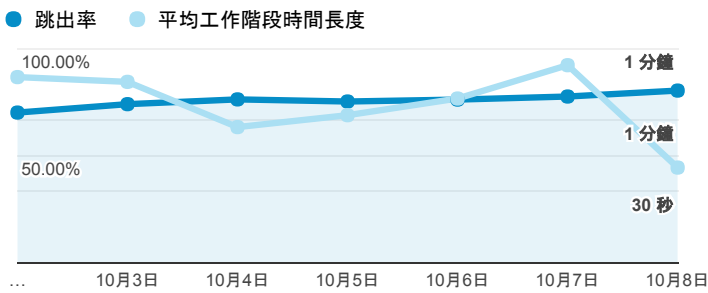

報表01_訪客

2017年10月2日 - 2017年10月8日

所有使用者
100.00% 個工作階段

平均造訪停留時間和單次造訪頁數

跳出率和平均造訪停留時間

造訪和不重複訪客

造訪和新造訪

造訪地圖

造訪 (依瀏覽器分組)

造訪和新造訪率 (依行動裝置資訊分組)

造訪 (依裝置類別分組)

■ desktop ■ mobile ■ tablet

造訪 (依語言分組)

語言	工作階段
zh-tw	1,645
en-us	162
zh-cn	31
en-gb	13
ja-jp	6
en-ca	3
ja	3
ar	2
ko	2
c	1