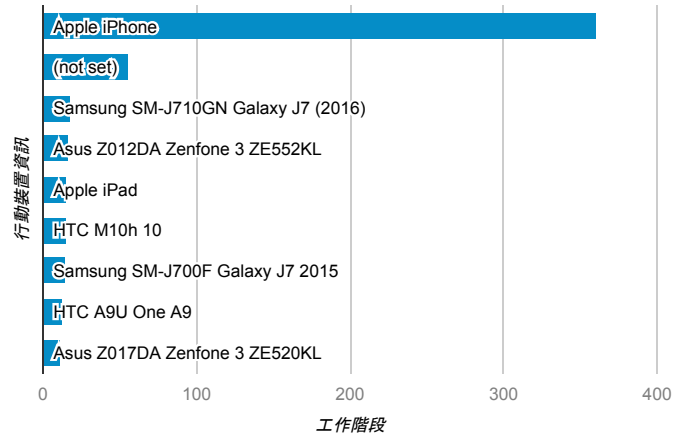

造訪和新造訪率 (依行動裝置資訊分組)