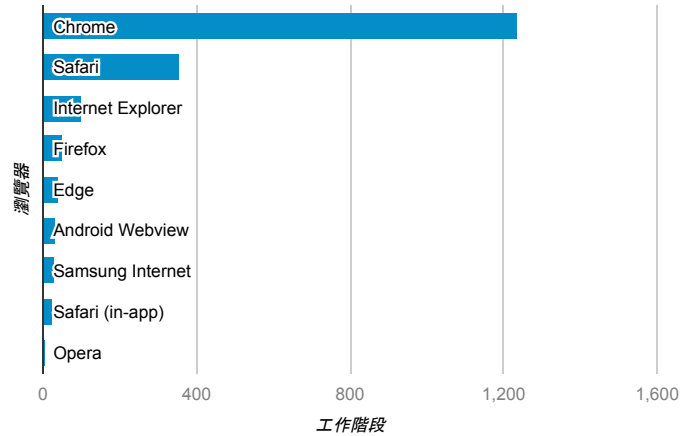

造訪 (依瀏覽器分組)