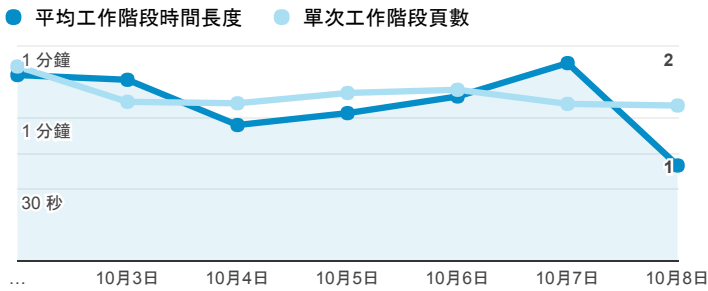

報表01_訪客

2017年10月2日 - 2017年10月8日

所有使用者
100.00% 個工作階段

平均造訪停留時間和單次造訪頁數

跳出率和平均造訪停留時間

造訪和不重複訪客

造訪和新造訪

造訪地圖

造訪 (依瀏覽器分組)

造訪和新造訪率 (依行動裝置資訊分組)

造訪 (依裝置類別分組)

■ desktop ■ mobile ■ tablet

造訪 (依語言分組)

語言	工作階段
zh-tw	1,645
en-us	162
zh-cn	31
en-gb	13
ja-jp	6
en-ca	3
ja	3
ar	2
ko	2
c	1