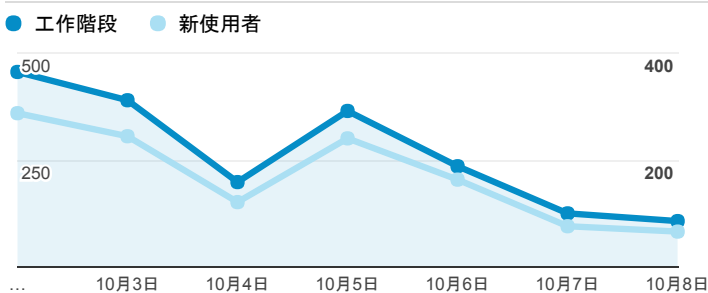

報表01_訪客

2017年10月2日 - 2017年10月8日

所有使用者
100.00% 個工作階段

平均造訪停留時間和單次造訪頁數

跳出率和平均造訪停留時間

造訪和不重複訪客

造訪和新造訪

造訪地圖

造訪 (依瀏覽器分組)

造訪和新造訪率 (依行動裝置資訊分組)

造訪 (依裝置類別分組)

■ desktop ■ mobile ■ tablet

造訪 (依語言分組)

語言	工作階段
zh-tw	1,645
en-us	162
zh-cn	31
en-gb	13
ja-jp	6
en-ca	3
ja	3
ar	2
ko	2
c	1