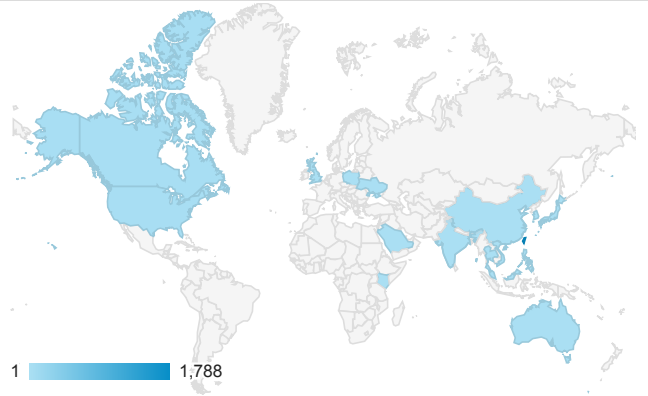

報表01_訪客

2017年10月2日 - 2017年10月8日

所有使用者
100.00% 個工作階段

平均造訪停留時間和單次造訪頁數

跳出率和平均造訪停留時間

造訪和不重複訪客

造訪和新造訪

造訪地圖

造訪 (依瀏覽器分組)

造訪和新造訪率 (依行動裝置資訊分組)

造訪 (依裝置類別分組)

■ desktop ■ mobile ■ tablet

造訪 (依語言分組)

語言	工作階段
zh-tw	1,645
en-us	162
zh-cn	31
en-gb	13
ja-jp	6
en-ca	3
ja	3
ar	2
ko	2
c	1