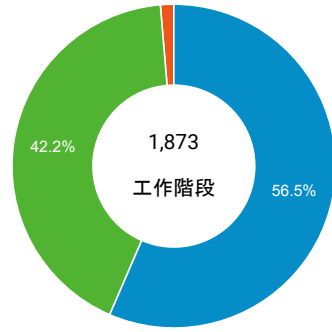

造訪 (依瀏覽器分組)

造訪和新造訪率 (依行動裝置資訊分組)

造訪 (依裝置類別分組)

■ desktop ■ mobile ■ tablet

造訪 (依語言分組)

語言	工作階段
zh-tw	1,645
en-us	162
zh-cn	31
en-gb	13
ja-jp	6
en-ca	3
ja	3
ar	2
ko	2
c	1